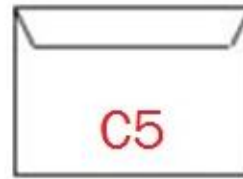

## Envelope Size Chart

110 x 220

114 x 162

162 x 229

324 x 229