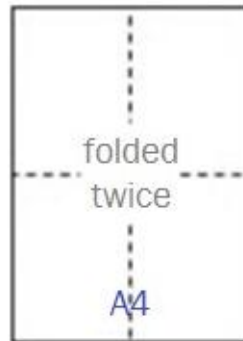

## Envelope Size Chart

110 x 220

114 x 162

162 x 229

324 x 229